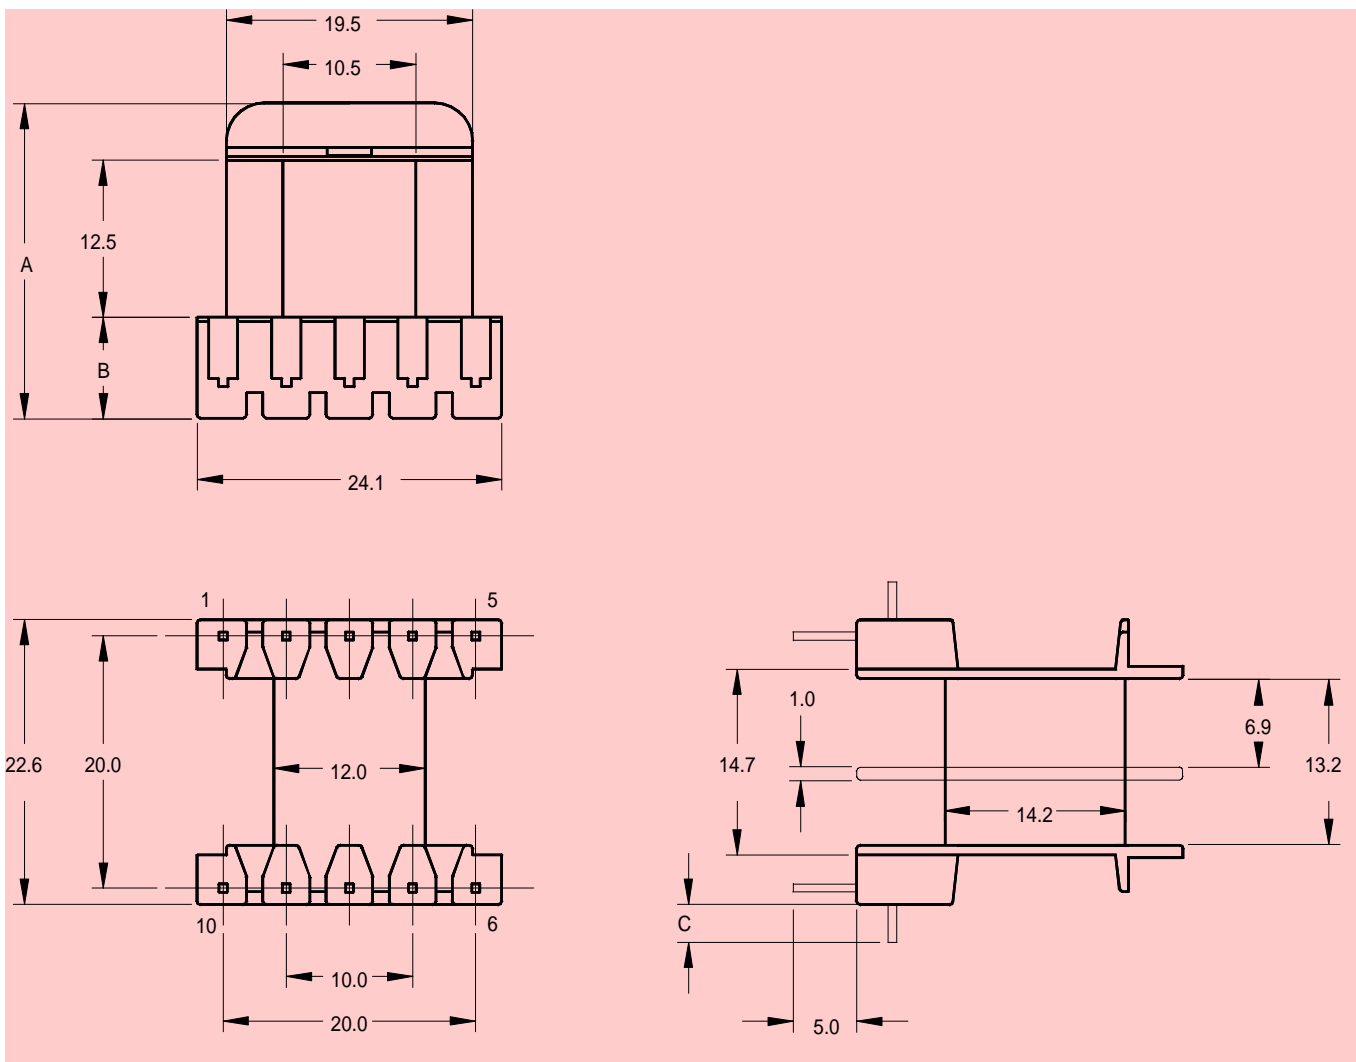

Metric EI 30 x 12.5

Bobbin Reference	A mm	B mm	Bobbin Code		Box Code	
			Nylon 66 UL94HB	Nylon 66 UL94V0	Nylon 66 UL94HB	Nylon 66 UL94V0
MEI 30 x 12.5 DS Standard	25.00	8.00	M30125DSG	M30125DSF	M30125BSG	M30125BSF
MEI 30 x 12.5 DS Low Profile	23.00	6.00	M30125DLG	M30125DLF	M30105BSG	M30105BSF
MEI 30 x 12.5 SS Standard	25.00	8.00	M30125SSG	M30125SSF	M30125BSG	M30125BSF
MEI 30 x 12.5 SS Low Profile	23.00	6.00	M30125SLG	M30125SLF	M30105BSG	M30105BSF

	C mm
MEI 30 Bobbin for use with potting box	1.40
MEI 30 Bobbin for use without potting box	3.00

FORMERS